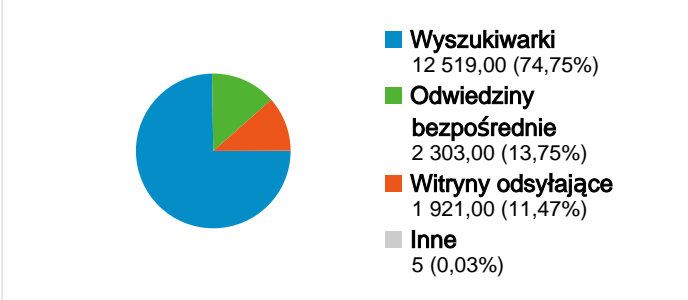

Przegląd źródeł odwiedzin

Przegląd treści

Strony	Odśtony	% odśton
/artykuly/ciekawe-i-uzyteczne-	1 913	6,24%
/artykuly/ciekawe-i-uzyteczne-	1 724	5,62%
/	1 373	4,48%
/artykuly/tworzenie-map-	894	2,92%
/artykuly/virtualbox-tutorial-	872	2,84%