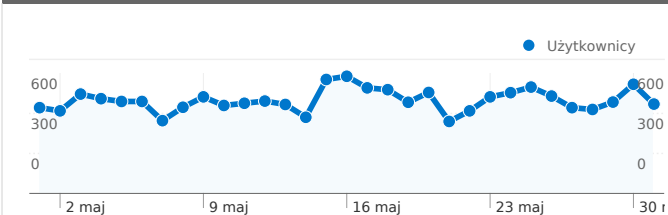

## Wykorzystanie witryny

**16 748** Odwiedziny

**69,95%** Współczynnik odrzuceń

**30 656** Odśtony

**00:03:17** Śr. czas spędzony w witrynie

**1,83** Strony/odwiedziny

**67,30%** % nowych odwiedzin

## Przegląd użytkowników

**Użytkownicy**  
**12 062**

### Wykorzystanie witryny

Odwiedziny <b>16 748</b> % całej witryny: 100,00%		Strony/odwiedziny <b>1,83</b> Śr. witryny: 1,83 (0,00%)		Śr. czas spędzony w witrynie <b>00:03:17</b> Śr. witryny: 00:03:17 (0,00%)		% nowych odwiedzin <b>67,39%</b> Śr. witryny: 67,30% (0,14%)		Współczynnik odrzuceń <b>69,95%</b> Śr. witryny: 69,95% (0,00%)	
Kraj/terytorium	Odwiedziny	Strony/odwiedziny	Śr. czas spędzony w witrynie	% nowych odwiedzin	Współczynnik odrzuceń				
Poland	<b>15 768</b>	1,81	00:03:22	66,54%	70,67%				
(not set)	<b>277</b>	2,91	00:02:21	80,87%	34,66%				
United Kingdom	<b>252</b>	1,91	00:02:38	81,35%	64,29%				
Germany	<b>97</b>	1,75	00:02:18	75,26%	73,20%				
Ireland	<b>59</b>	1,90	00:03:26	83,05%	62,71%				
United States	<b>42</b>	1,60	00:00:39	90,48%	71,43%				
Netherlands	<b>38</b>	1,76	00:00:48	71,05%	63,16%				
Norway	<b>31</b>	1,74	00:02:50	80,65%	67,74%				
Belgium	<b>19</b>	1,58	00:01:09	94,74%	68,42%				
France	<b>17</b>	1,47	00:00:35	94,12%	70,59%				

1 – 10 z 42

**Łączna liczba odsłon stron w tej witrynie: 30 656**

 **30 656** Odsłony

 **25 829** Niepowtarzalne wyświetlenia

 **69,95%** Współczynnik odrzuceń