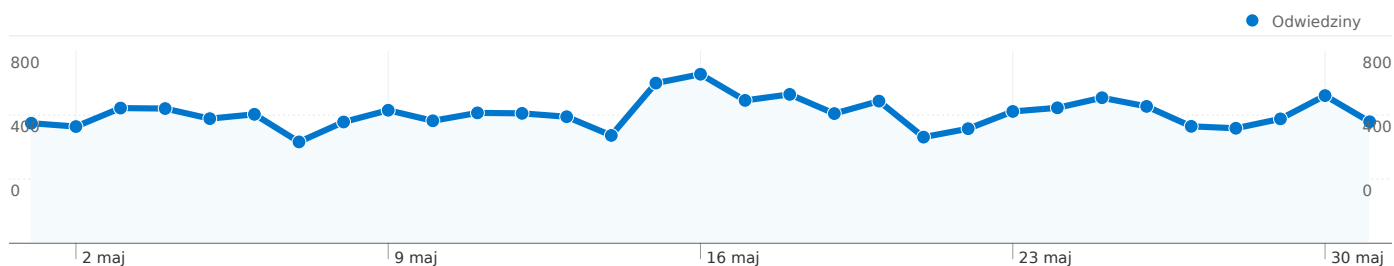

Liczba odwiedzin odpowiadających wszystkim źródłom: 16 748

13,75% Odwiedziny bezpośrednie

11,47% Witryny odsyłające

74,75% Wyszukiwarki

■ Wyszukiwarki
12 519,00 (74,75%)

■ Odwiedziny
bezpośrednie
2 303,00 (13,75%)

■ Witryny odsyłające
1 921,00 (11,47%)

■ Inne
5 (0,03%)

Najsukuteczniejsze źródła odwiedzin

Źródła	Odwiedziny	% odwiedzin	Słowa kluczowe	Odwiedziny	% odwiedzin
google (organic)	12 458	74,39%	ciekawe aplikacje na androida	349	2,79%
(direct) ((none))	2 303	13,75%	ciekawe aplikacje android	227	1,81%
dotnetomaniak.pl (referral)	821	4,90%	mobile atlas creator	144	1,15%
google.pl (referral)	454	2,71%	android ciekawe aplikacje	127	1,01%
prolink.pl (referral)	106	0,63%	przydatne aplikacje na	99	0,79%