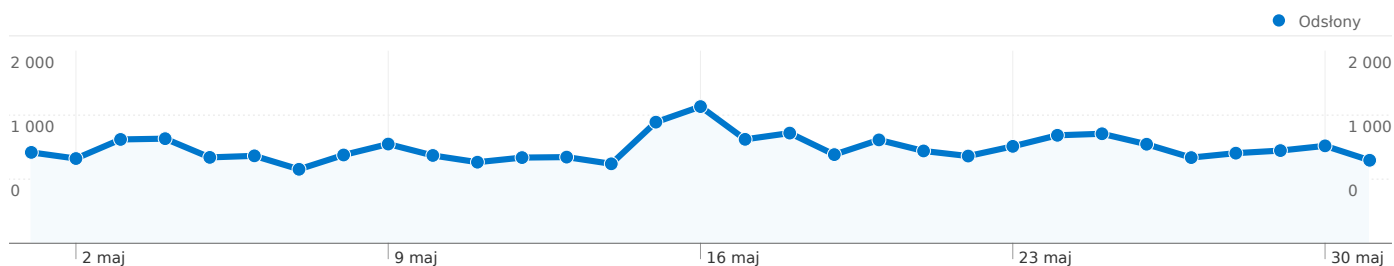

Łączna liczba odsłon stron w tej witrynie: 30 656

30 656 Odsłony

25 829 Niepowtarzalne wyświetlenia

69,95% Współczynnik odrzuceń

Najlepsza treść

Strony	Odsłony	% odsłon
/artykuly/ciekawe-i-uzyteczne-aplikacje-na-androida-czesc-1/	1 913	6,24%
/artykuly/ciekawe-i-uzyteczne-aplikacje-na-androida-czesc-2/	1 724	5,62%
/	1 373	4,48%
/artykuly/tworzenie-map-offline-dla-nawigacji-w-mobile-atlas-	894	2,92%
/artykuly/virtualbox-tutorial-tworzenie-konfiguracja-i-	872	2,84%