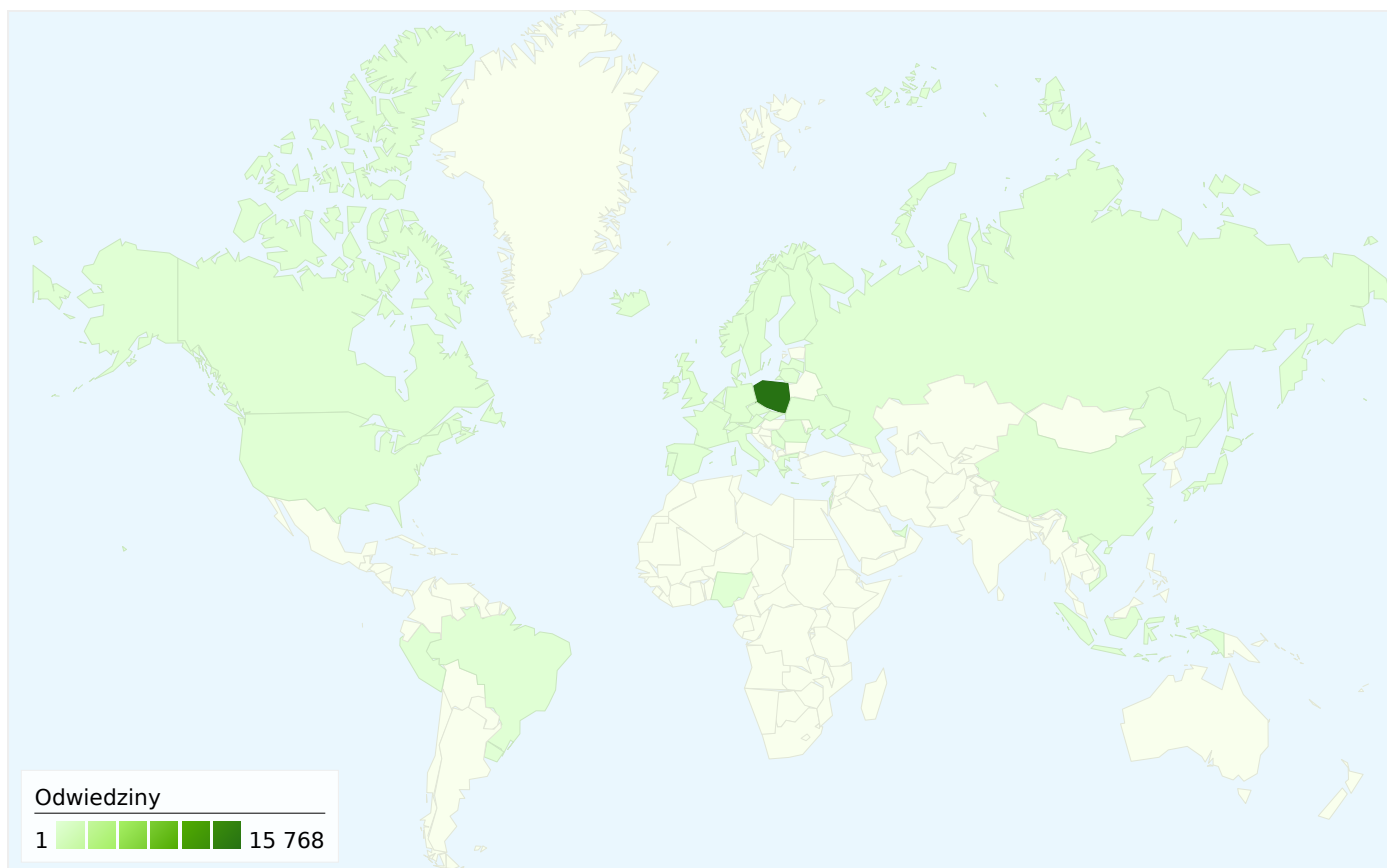

Liczba osób, które odwiedziły tę witrynę: 12 062

16 748 Odwiedziny

12 062 Bezwzględna liczba niepowtarzalnych użytkowników

30 656 Odstony

1,83 Średnia liczba odston

00:03:17 Czas spędzony w witrynie

69,95% Współczynnik odrzuceń

Liczba odwiedzin odpowiadających wszystkim źródłom: 16 748

13,75% Odwiedziny bezpośrednie

11,47% Witryny odsyłające

74,75% Wyszukiwarki

■ Wyszukiwarki
12 519,00 (74,75%)

■ Odwiedziny
bezpośrednie
2 303,00 (13,75%)

■ Witryny odsyłające
1 921,00 (11,47%)

■ Inne
5 (0,03%)

Najsukuteczniejsze źródła odwiedzin

Źródła	Odwiedziny	% odwiedzin	Słowa kluczowe	Odwiedziny	% odwiedzin
google (organic)	12 458	74,39%	ciekawe aplikacje na androida	349	2,79%
(direct) ((none))	2 303	13,75%	ciekawe aplikacje android	227	1,81%
dotnetomaniak.pl (referral)	821	4,90%	mobile atlas creator	144	1,15%
google.pl (referral)	454	2,71%	android ciekawe aplikacje	127	1,01%
prolink.pl (referral)	106	0,63%	przydatne aplikacje na	99	0,79%

Źródłem następującej liczby odwiedzin: 16 748 jest 42 kraje/terytoria

Wykorzystanie witryny

Odwiedziny 16 748 % całej witryny: 100,00%	Strony/odwiedziny 1,83 Śr. witryny: 1,83 (0,00%)	Śr. czas spędzony w witrynie 00:03:17 Śr. witryny: 00:03:17 (0,00%)	% nowych odwiedzin 67,39% Śr. witryny: 67,30% (0,14%)	Współczynnik odrzuceń 69,95% Śr. witryny: 69,95% (0,00%)	
Kraj/terytorium	Odwiedziny	Strony/odwiedziny	Śr. czas spędzony w witrynie	% nowych odwiedzin	Współczynnik odrzuceń
Poland	15 768	1,81	00:03:22	66,54%	70,67%
(not set)	277	2,91	00:02:21	80,87%	34,66%
United Kingdom	252	1,91	00:02:38	81,35%	64,29%
Germany	97	1,75	00:02:18	75,26%	73,20%
Ireland	59	1,90	00:03:26	83,05%	62,71%
United States	42	1,60	00:00:39	90,48%	71,43%
Netherlands	38	1,76	00:00:48	71,05%	63,16%
Norway	31	1,74	00:02:50	80,65%	67,74%
Belgium	19	1,58	00:01:09	94,74%	68,42%
France	17	1,47	00:00:35	94,12%	70,59%