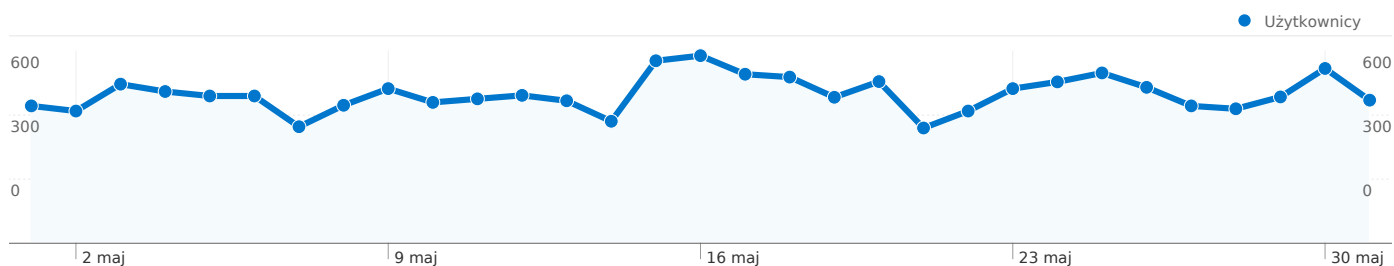

Wykorzystanie witryny

16 748 Odwiedziny

69,95% Współczynnik odrzuceń

30 656 Odśtony

00:03:17 Śr. czas spędzony w witrynie

1,83 Strony/odwiedziny

67,30% % nowych odwiedzin

Przegląd użytkowników

Nakładka mapy

Przegląd źródeł odwiedzin

Przegląd treści

Strony	Odśtony	% odśton
/artykuly/ciekawe-i-uzyteczne-	1 913	6,24%
/artykuly/ciekawe-i-uzyteczne-	1 724	5,62%
/	1 373	4,48%
/artykuly/tworzenie-map-	894	2,92%
/artykuly/virtualbox-tutorial-	872	2,84%

Liczba osób, które odwiedziły tę witrynę: 12 062

16 748 Odwiedziny

12 062 Bezwzględna liczba niepowtarzalnych użytkowników

30 656 Odstony

1,83 Średnia liczba odston

00:03:17 Czas spędzony w witrynie

69,95% Współczynnik odrzuceń

Źródłem następującej liczby odwiedzin: 16 748 jest 42 kraje/terytoria

Wykorzystanie witryny

Odwiedziny 16 748 % całej witryny: 100,00%	Strony/odwiedziny 1,83 Śr. witryny: 1,83 (0,00%)	Śr. czas spędzony w witrynie 00:03:17 Śr. witryny: 00:03:17 (0,00%)	% nowych odwiedzin 67,39% Śr. witryny: 67,30% (0,14%)	Współczynnik odrzuceń 69,95% Śr. witryny: 69,95% (0,00%)	
Kraj/terytorium	Odwiedziny	Strony/odwiedziny	Śr. czas spędzony w witrynie	% nowych odwiedzin	Współczynnik odrzuceń
Poland	15 768	1,81	00:03:22	66,54%	70,67%
(not set)	277	2,91	00:02:21	80,87%	34,66%
United Kingdom	252	1,91	00:02:38	81,35%	64,29%
Germany	97	1,75	00:02:18	75,26%	73,20%
Ireland	59	1,90	00:03:26	83,05%	62,71%
United States	42	1,60	00:00:39	90,48%	71,43%
Netherlands	38	1,76	00:00:48	71,05%	63,16%
Norway	31	1,74	00:02:50	80,65%	67,74%
Belgium	19	1,58	00:01:09	94,74%	68,42%
France	17	1,47	00:00:35	94,12%	70,59%