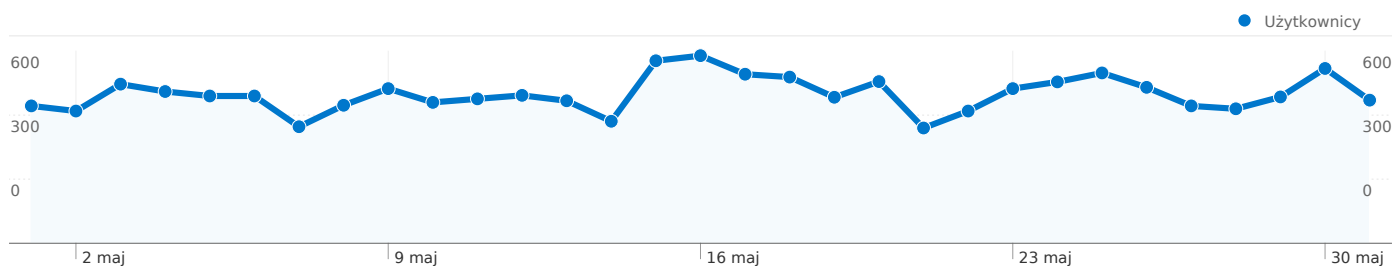

Liczba osób, które odwiedziły tę witrynę: 12 062

16 748 Odwiedziny

12 062 Bezwzględna liczba niepowtarzalnych użytkowników

30 656 Odstony

1,83 Średnia liczba odston

00:03:17 Czas spędzony w witrynie

69,95% Współczynnik odrzuceń

67,30% Nowe odwiedziny

Profil techniczny

Przeglądarka	Odwiedziny	% odwiedzin	Szybkość połączenia	Odwiedziny	% odwiedzin
Firefox	8 366	49,95%	Unknown	16 748	100,00%
Chrome	3 523	21,04%			
Opera	2 628	15,69%			
Internet Explorer	1 531	9,14%			
Safari	416	2,48%