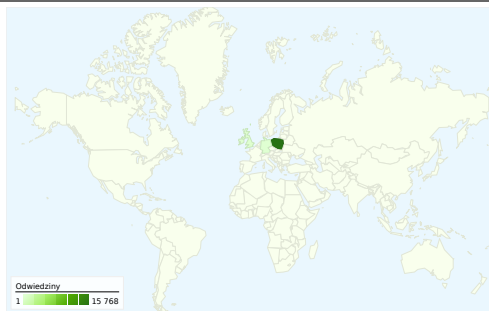

## Przegląd użytkowników

**Użytkownicy**  
**12 062**

## Nakładka mapy

## Źródłem następującej liczby odwiedzin: 16 748 jest 42 kraje/terytoria

### Wykorzystanie witryny

Odwiedziny <b>16 748</b> % całej witryny: 100,00%		Strony/odwiedziny <b>1,83</b> Śr. witryny: 1,83 (0,00%)		Śr. czas spędzony w witrynie <b>00:03:17</b> Śr. witryny: 00:03:17 (0,00%)		% nowych odwiedzin <b>67,39%</b> Śr. witryny: 67,30% (0,14%)		Współczynnik odrzuceń <b>69,95%</b> Śr. witryny: 69,95% (0,00%)	
Kraj/terytorium	Odwiedziny	Strony/odwiedziny	Śr. czas spędzony w witrynie	% nowych odwiedzin	Współczynnik odrzuceń				
Poland	<b>15 768</b>	1,81	00:03:22	66,54%	70,67%				
(not set)	<b>277</b>	2,91	00:02:21	80,87%	34,66%				
United Kingdom	<b>252</b>	1,91	00:02:38	81,35%	64,29%				
Germany	<b>97</b>	1,75	00:02:18	75,26%	73,20%				
Ireland	<b>59</b>	1,90	00:03:26	83,05%	62,71%				
United States	<b>42</b>	1,60	00:00:39	90,48%	71,43%				
Netherlands	<b>38</b>	1,76	00:00:48	71,05%	63,16%				
Norway	<b>31</b>	1,74	00:02:50	80,65%	67,74%				
Belgium	<b>19</b>	1,58	00:01:09	94,74%	68,42%				
France	<b>17</b>	1,47	00:00:35	94,12%	70,59%				