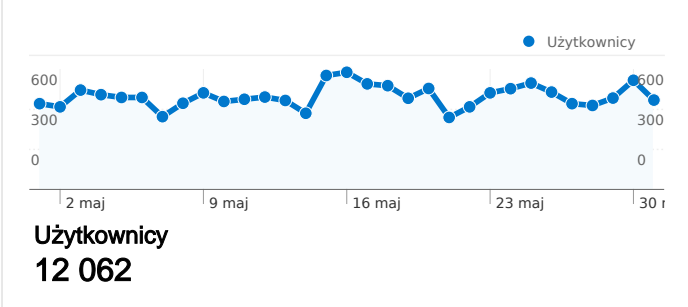

Wykorzystanie witryny

16 748 Odwiedziny

69,95% Współczynnik odrzuceń

30 656 Odśtony

00:03:17 Śr. czas spędzony w witrynie

1,83 Strony/odwiedziny

67,30% % nowych odwiedzin

Przegląd użytkowników

Liczba osób, które odwiedziły tę witrynę: 12 062

16 748 Odwiedziny

12 062 Bezwzględna liczba niepowtarzalnych użytkowników

30 656 Odstony

1,83 Średnia liczba odston

00:03:17 Czas spędzony w witrynie

69,95% Współczynnik odrzuceń

Źródłem następującej liczby odwiedzin: 16 748 jest 42 kraje/terytoria

Wykorzystanie witryny

Odwiedziny 16 748 % całej witryny: 100,00%	Strony/odwiedziny 1,83 Śr. witryny: 1,83 (0,00%)	Śr. czas spędzony w witrynie 00:03:17 Śr. witryny: 00:03:17 (0,00%)	% nowych odwiedzin 67,39% Śr. witryny: 67,30% (0,14%)	Współczynnik odrzuceń 69,95% Śr. witryny: 69,95% (0,00%)	
Kraj/terytorium	Odwiedziny	Strony/odwiedziny	Śr. czas spędzony w witrynie	% nowych odwiedzin	Współczynnik odrzuceń
Poland	15 768	1,81	00:03:22	66,54%	70,67%
(not set)	277	2,91	00:02:21	80,87%	34,66%
United Kingdom	252	1,91	00:02:38	81,35%	64,29%
Germany	97	1,75	00:02:18	75,26%	73,20%
Ireland	59	1,90	00:03:26	83,05%	62,71%
United States	42	1,60	00:00:39	90,48%	71,43%
Netherlands	38	1,76	00:00:48	71,05%	63,16%
Norway	31	1,74	00:02:50	80,65%	67,74%
Belgium	19	1,58	00:01:09	94,74%	68,42%
France	17	1,47	00:00:35	94,12%	70,59%

1 – 10 z 42

Łączna liczba odsłon stron w tej witrynie: 30 656

30 656 Odsłony

25 829 Niepowtarzalne wyświetlenia

69,95% Współczynnik odrzuceń

Najlepsza treść

Strony	Odsłony	% odsłon
/artykuly/ciekawe-i-uzyteczne-aplikacje-na-androida-czesc-1/	1 913	6,24%
/artykuly/ciekawe-i-uzyteczne-aplikacje-na-androida-czesc-2/	1 724	5,62%
/	1 373	4,48%
/artykuly/tworzenie-map-offline-dla-nawigacji-w-mobile-atlas-	894	2,92%
/artykuly/virtualbox-tutorial-tworzenie-konfiguracja-i-	872	2,84%