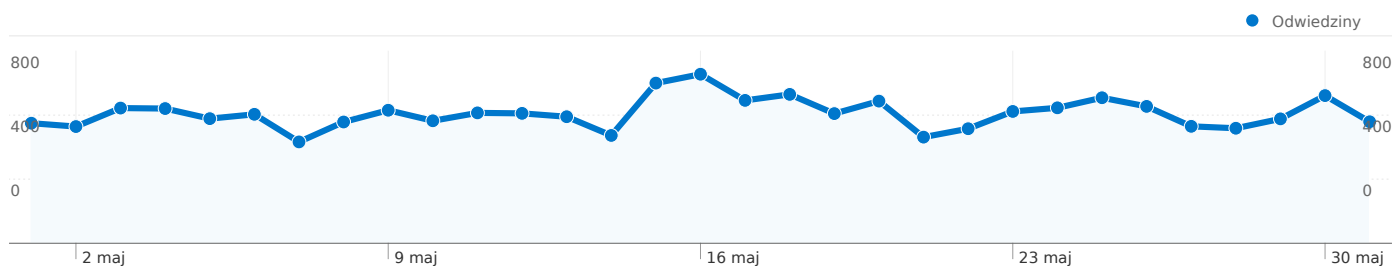

Liczba odwiedzin odpowiadających wszystkim źródłom: 16 748

13,75% Odwiedziny bezpośrednie

11,47% Witryny odsyłające

74,75% Wyszukiwarki

■ Wyszukiwarki
12 519,00 (74,75%)

■ Odwiedziny
bezppośrednie
2 303,00 (13,75%)

■ Witryny odsyłające
1 921,00 (11,47%)

■ Inne
5 (0,03%)

Najsukuteczniejsze źródła odwiedzin

Źródła	Odwiedziny	% odwiedzin
google (organic)	12 458	74,39%
(direct) ((none))	2 303	13,75%
dotnetomaniak.pl (referral)	821	4,90%
google.pl (referral)	454	2,71%
prolink.pl (referral)	106	0,63%

Słowa kluczowe	Odwiedziny	% odwiedzin
ciekawe aplikacje na androida	349	2,79%
ciekawe aplikacje android	227	1,81%
mobile atlas creator	144	1,15%
android ciekawe aplikacje	127	1,01%
przydatne aplikacje na	99	0,79%